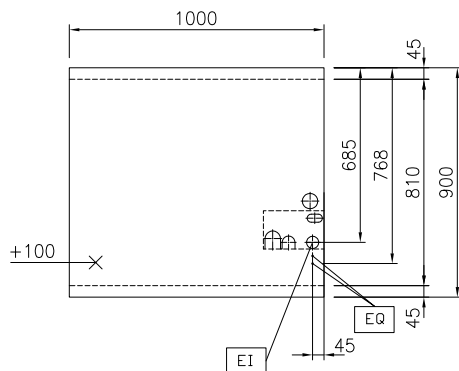

Konstruktion

- Plan ytkonstruktion för att lätt rengöra ytorna.
- IPX5 kapslingsklass

Front

Sida

EI = Elektrisk anslutning
 EQ = Ekvipotential skruv

Topp

Elektricitet

Spänning: 400 V/3N ph/50/60 Hz
 Total watt: 5 kW

Viktig information

Ugnens arbetstemperatur: 60 °C MIN; 300 °C MAX
 Ugnens invändiga dimensioner (bredd): 575 mm
 Ugnens invändiga dimensioner (höjd): 300 mm
 Ugnens invändiga dimensioner (djup): 700 mm
 Ytermått, bredd: 1000 mm
 Ytermått, djup: 900 mm
 Ytermått, höjd: 550 mm
 Nettovikt: 103 kg
 Konfiguration: Betjänas från en sida
 Ugn, GN: GN 2/1