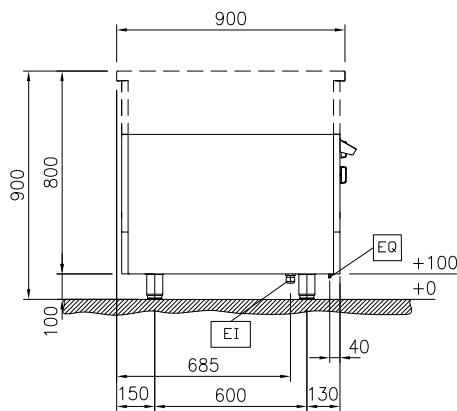

Sida

EI = Elektrisk anslutning
EQ = Ekvipotential skruv