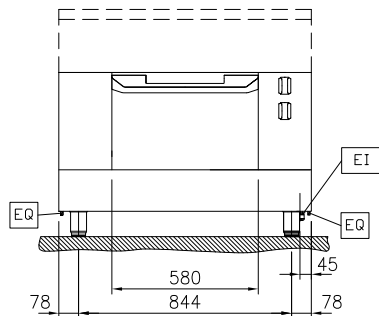

Front

EI = Elektrisk anslutning
EQ = Ekvipotential skruv

Elektricitet

Spänning: 400 V/3N ph/50/60 Hz
Total watt: 5 kW

Viktig information

Ugnens arbetstemperatur: 60 °C MIN; 300 °C MAX
Ugnens invändiga dimensioner (bredd): 575 mm
Ugnens invändiga dimensioner (höjd): 300 mm
Ugnens invändiga dimensioner (djup): 700 mm
Ytermått, bredd: 1000 mm
Ytermått, djup: 900 mm
Ytermått, höjd: 550 mm
Nettovikt: 103 kg
Konfiguration: Betjänas från en sida
Ugn, GN: GN 2/1

Hållbarhetsdata

Effekt, min: 10.8 Amps